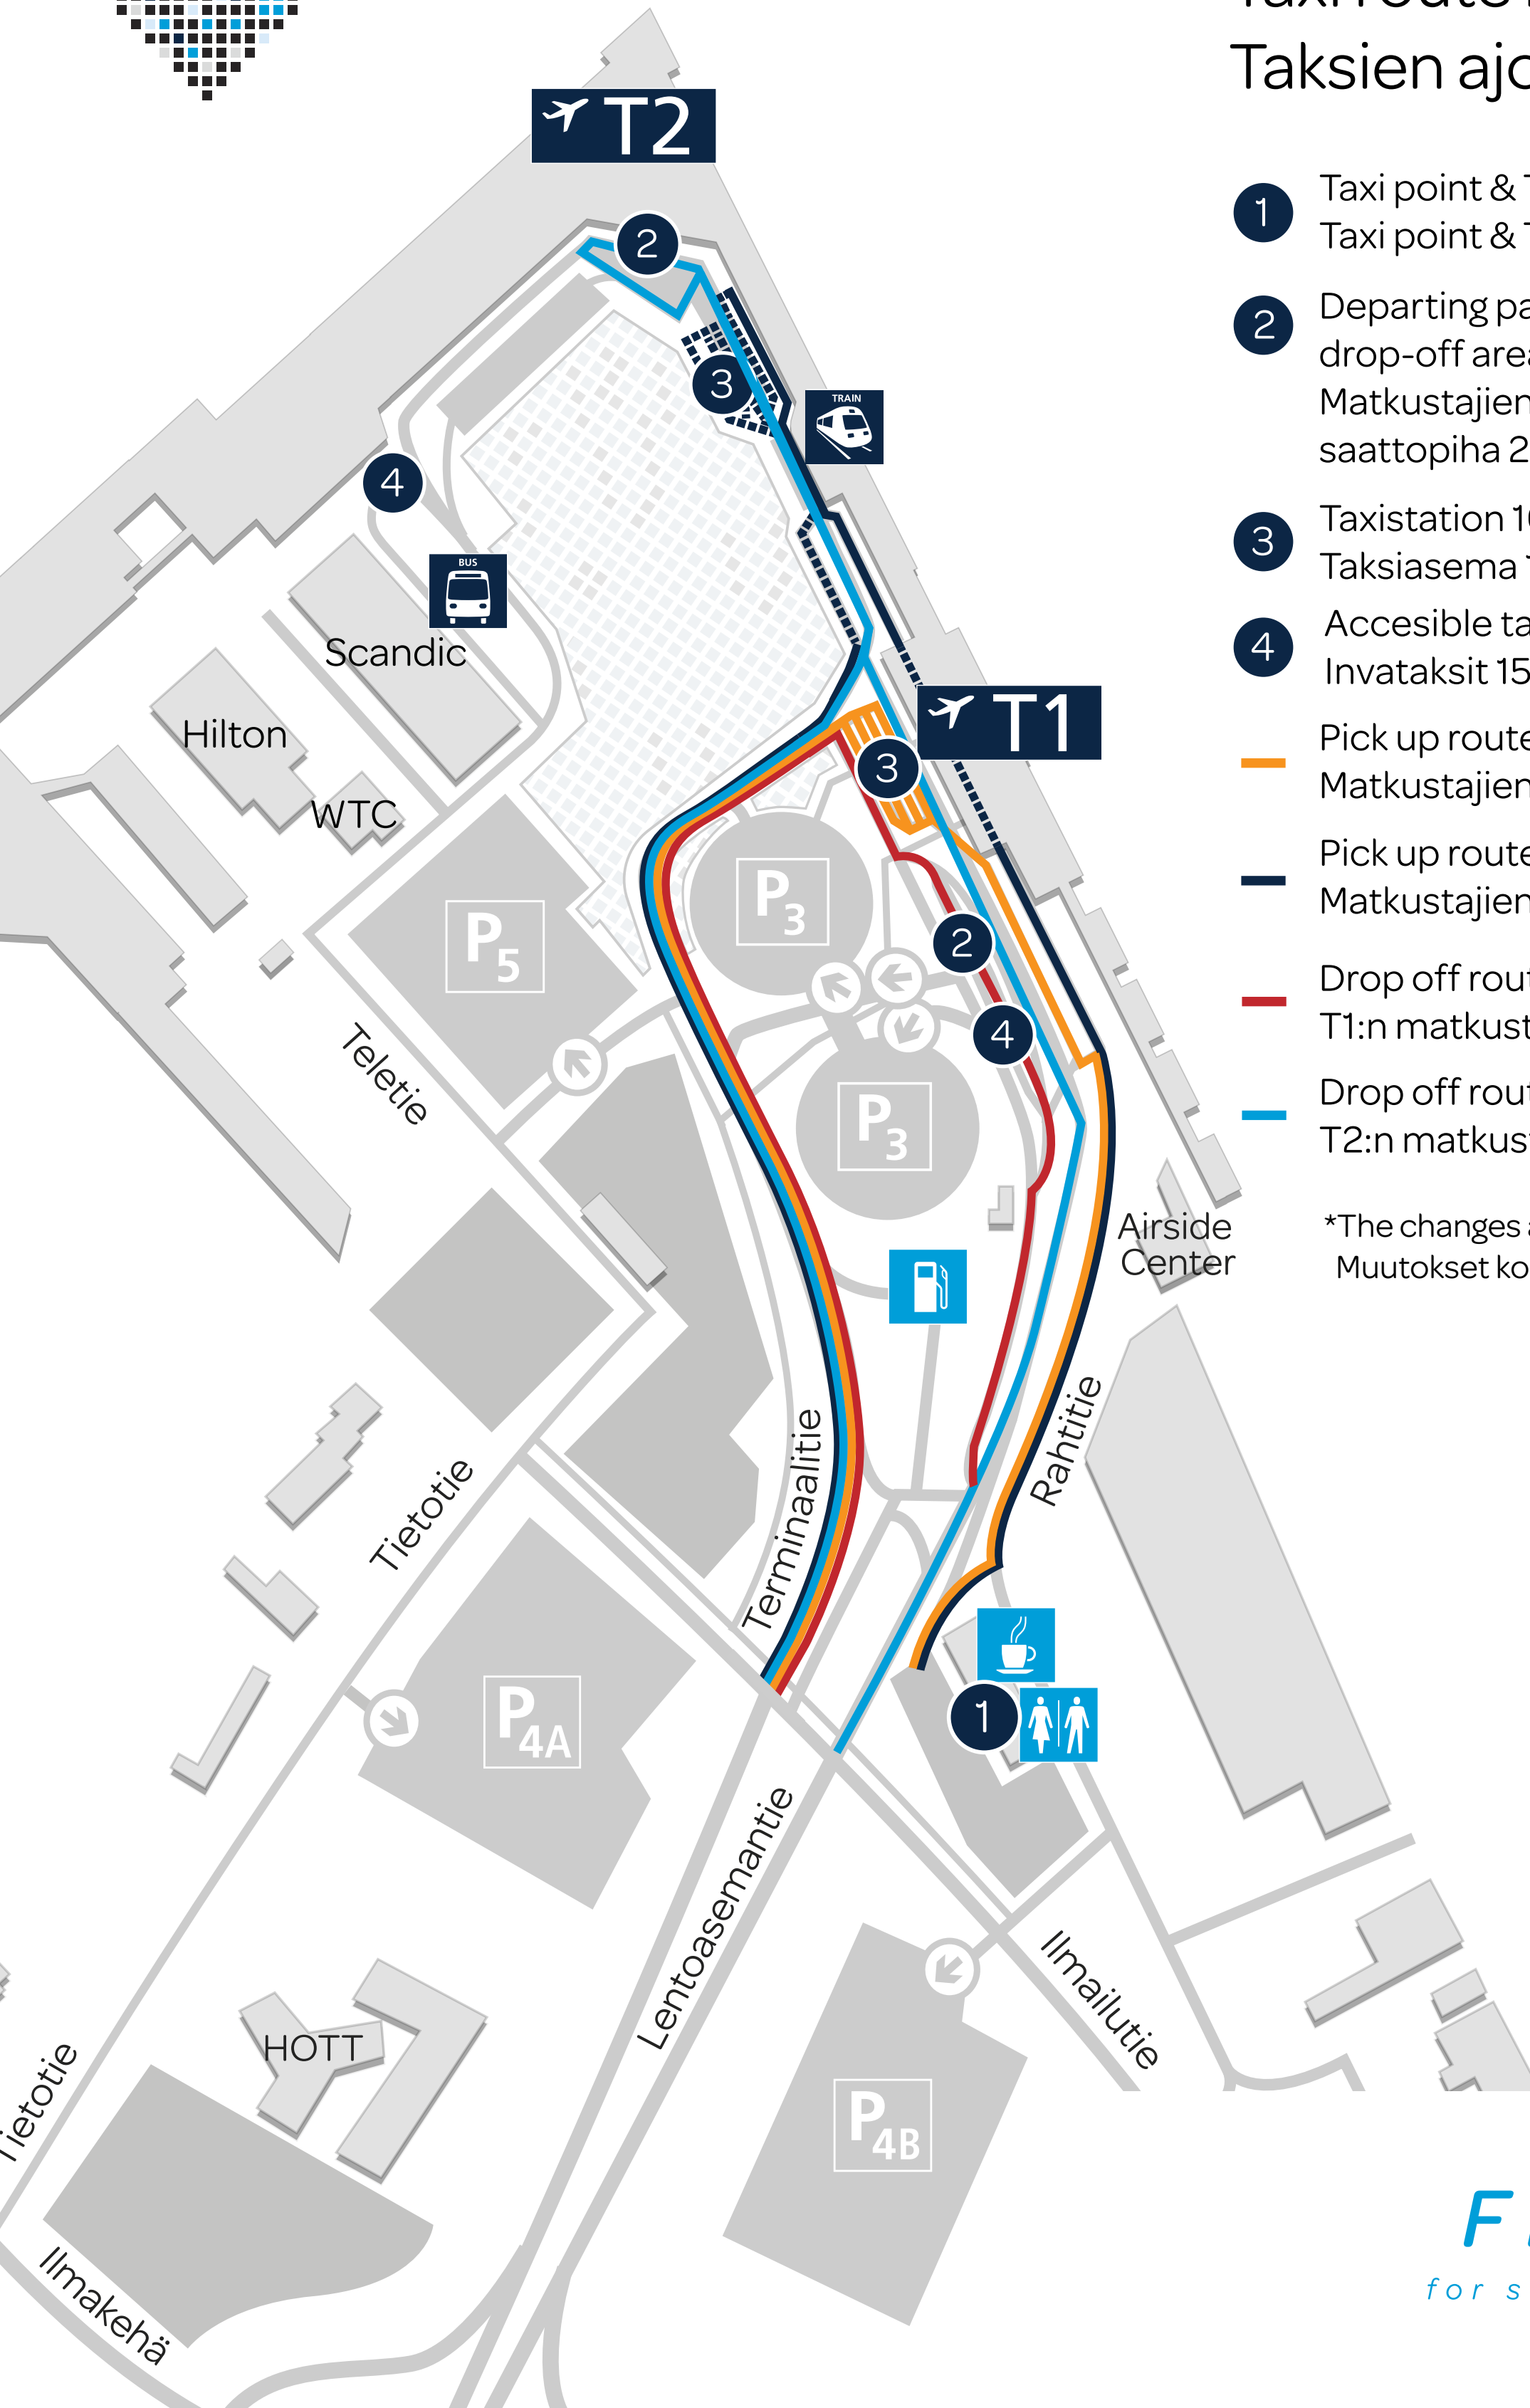

# Taxi route map

## Taksien ajoreittikartta

- 1 Taxi point & Taxi assembly area  
Taksi point & Taksikeräilyalue
- 2 Departing passengers  
drop-off area 23 May / 2 June\*  
Matkustajien  
saattopiha 23.5. / 2.6.\*
- 3 Taxistation 10 April\*  
Taksiasema 10.4.\*
- 4 Accessible taxis 15 May\*  
Invataksit 15.5.\*
- Pick up route from T1 taxi station  
Matkustajien nouto T1:n taksiasemalta
- Pick up route from T2 taxi station  
Matkustajien nouto T2:n taksiasemalta
- Drop off route to Terminal T1  
T1:n matkustajien saattopiha
- Drop off route to Terminal T2  
T2:n matkustajien saattopiha